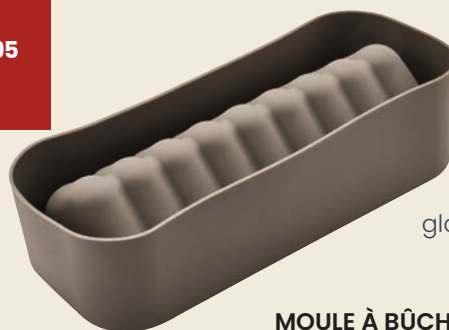

12€
.95

LE MOULE

Idéal pour
des desserts
glacés ou entremets !

MOULE À BÛCHE

24 x 10,5 x 7 cm

Réf : 331936-20 / 25.90€ / **12.95€**

En silicone.

• Portionnable.