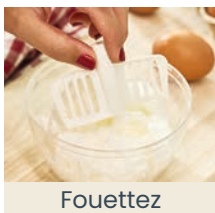

Hachez

NOUVEAU !

Hachez et conservez !

19.90€

9€
.95

LE HACHOIR MANUEL

HACHOIR MANUEL MULTIFONCTION

14 x 12,5 x 9,5 cm

Réf : 331939-20 / ~~19.90€~~ / 9.95€

Composé de :

- 3 lames tranchantes.
- 1 Fouet.
- 1 Couvercle de conservation.
- 1 Grattoir de nettoyage.

En matière plastique et acier inoxydable.

Pour des frites régulières, croustillantes et sans matière grasse !

59.90€

29€
.95

LE COUPE FRITES

2 grilles :

Frites classiques

Frites allumettes

PLAQUE À FRITES PERFORÉE

39 x 34,3 x 2 cm

Réf : 331185-20 / ~~17.90€~~ / 8.95€

En acier carbone, revêtement antiadhérent.

- Supporte des températures jusqu'à 240°C

17.90€

8€
.95

LA PLAQUE À FRITES

COUPE FRITES

26 x 9 x 12,5 cm

Réf : 331007-20 / ~~59.90€~~ / 29.95€

En acier inoxydable et matière plastique.

- Patins antidérapants.

2 feuilles de cuisson anti-adhésives et réutilisables !

19.90€

9€
.95

LE LOT

Multifonctions et découpables.

LOT DE 2 FEUILLES DE CUISSON RÉUTILISABLES

40 x 50 cm

Réf : 331304-20 / ~~19.90€~~ / 9.95€

En fibre de verre et PTFE.

- Supporte des températures de -40°C à 250°C.
- Anti-adhésives.
- Découpable : s'adapte à toutes tailles de four.
- Facile à nettoyer.
- La version noire s'utilise aussi sur le barbecue.