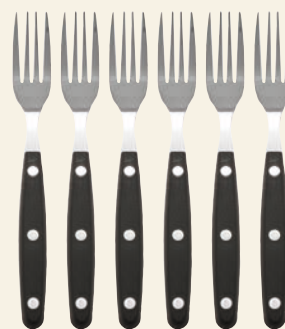

SET DE 6 FOURCHETTES NOIR

Réf : 331953-20 / ~~19.90€~~ / **9.95€**