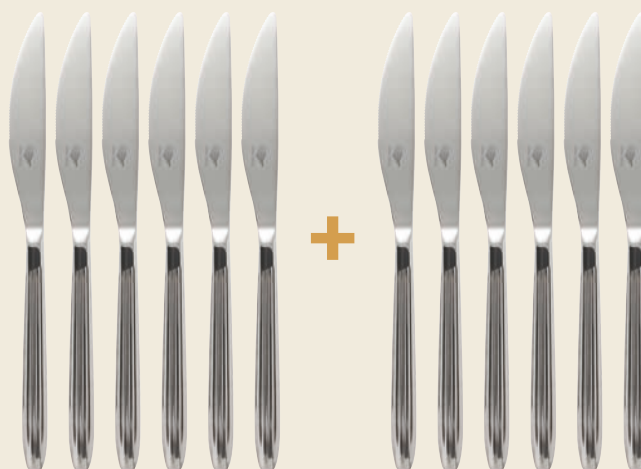

- 12 Couteaux.
- 12 Fourchettes.
- 12 Cuillères à soupe.
- 12 Cuillères à café.

En acier inoxydable 18/0.
Finition miroir.

 **IDÉE CADEAU**

Complétez votre ménagère « ATHÈNES »
avec ses 12 couteaux à steak.

49.90€

24.95

LES 12 PIÈCES

**CADEAU**

6 COUTEAUX À STEAK ACHETÉS

=

6 COUTEAUX À STEAK OFFERTS

SET DE 6 COUTEAUX À STEAK « ATHÈNES »**1 SET ACHETÉ = 1 SET OFFERT**Réf : 331920-20 / ~~49.90€~~ / **24.95€**

Couteaux en acier inoxydable 18/0.

Finition miroir.

Lame micro-dentée.

NOUVEAU !

103 pièces indispensables de l'entrée au dessert !

239.90€

119 €
.95

LES 103 PIÈCES