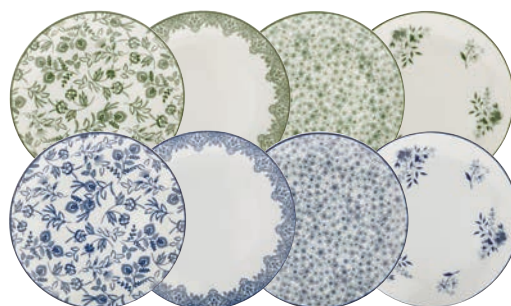

COLLECTION SOLOGNE

SET DE 8 ASSIETTES PLATES

ø 24 x 2,3 cm

Réf : 331957-20 / ~~119.90€~~ / **59.95€**

En porcelaine.

SET DE 8 ASSIETTES À DESSERT

ø 19 x 2 cm

Réf : 331956-20 / ~~99.90€~~ / **49.95€**