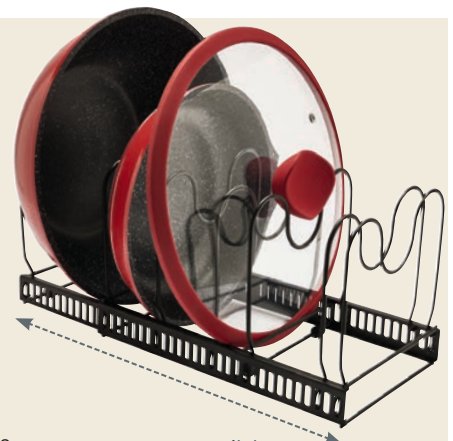

24.95€

(dont 0,22€ d'éco-part).

LE RANGE-POÊLES

RANGE-POÊLES ET COUVERCLES AJUSTABLE

29 x 18 x 20 cm
Réf : 015361-20 / 49.90€ / **24.95€**
(dont 0,22€ d'éco-part).

Structure en métal noir.

- Peut accueillir poêles, couvercles, planches et assiettes à la verticale.
- 7 Séparateurs modulables : s'adaptent à la taille de vos ustensiles.