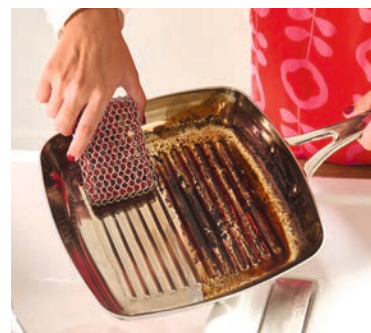

En acier inoxydable et silicone.

- Structure en silicone qui assure une bonne prise en main.

L'éponge spéciale inox qui nettoie en profondeur !

19.90€

9.95€

L'ÉPONGE

Entre tradition et innovation

Les points forts