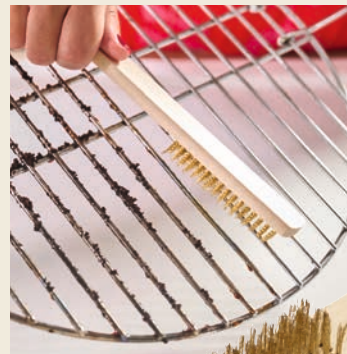

LOT DE 10 CHIFFONS EN MICROFIBRE

30 x 30 cm

Réf : 021011-20 / ~~19,90€~~ / **9.95€**

(dont 0,08€ d'éco-part).

En microfibre.

- Grande capacité d'absorption.
- 5 couleurs pour 5 utilisations.

NOUVEAU !

Pour grille de four
et barbecue.