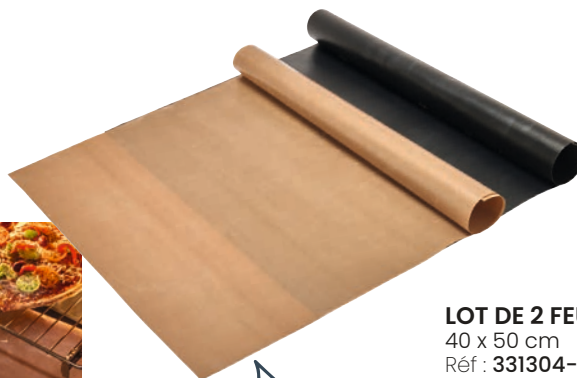

COUPE FRITES

26 x 9 x 12,5 cm

Réf : 331007-20 / ~~59.90€~~ / 29.95€

En acier inoxydable et matière plastique.

- Patins antidérapants.

2 feuilles de cuisson anti-adhésives et réutilisables !

19.90€

9€
.95