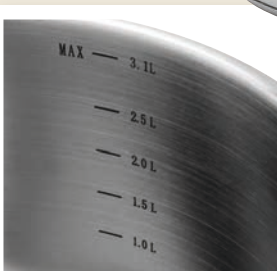

En acier inoxydable.

- Ambidextre.

Le lot de 3 casseroles : Passez de l'une à l'autre en 1 clic !

99.90€

49.95€

LES 4 PIÈCES

Produit historique

• Capacité de 1 à 3,1L graduée à l'intérieur de la casserole ø 20 cm.

Ce manche amovible et maniable s'utilise sur les 3 casseroles.

LOT DE 3 CASSEROLES INOX + 1 MANCHE AMOVIBLE

Réf : 700-20 / ~~99.90€~~ / **49.95€**

- ø 16 x 9 cm - Capacité : 1,7 L
- ø 18 x 10 cm - Capacité : 2,3 L
- ø 20 x 11 cm - Capacité : 3,1 L