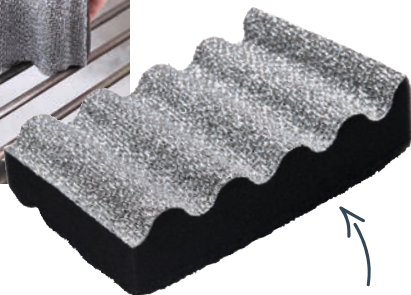

ÉPONGE GRILLE

14 x 8,5 x 3,2 cm

Réf : 020857-20 / ~~11.90€~~ / **5.95€**

En polyurethane et PET.

11.90€

5€
.95

LE LOT

Forme adaptée pour les grilles du four et barbecue.